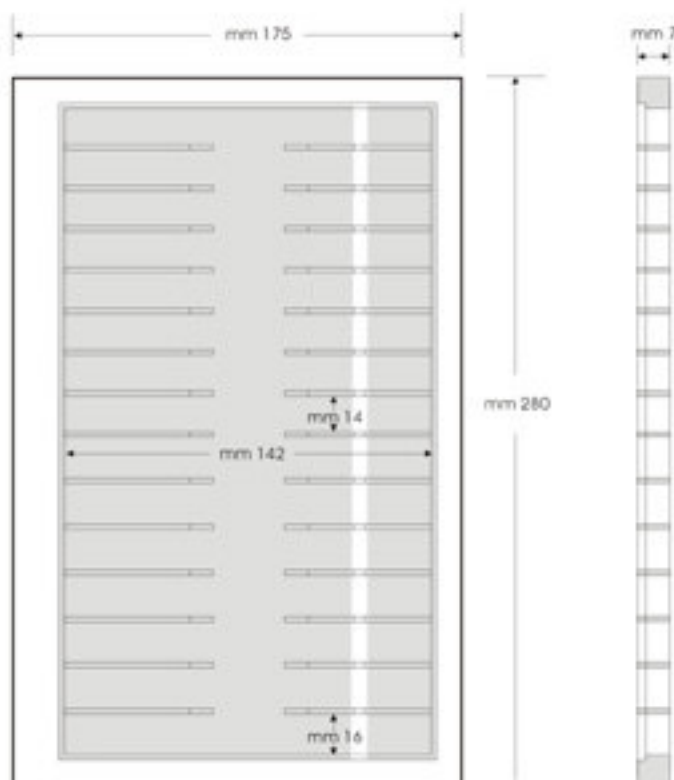

## ART. 715

RACCOGLITORE 45 POSTI DONNA - 3 PAGINE A 15 POSTI - 8 PER 14 MM. + 7 PER 16 MM. ( RETRO ADESIVO ).

FOLDER 45 LEATHER STRAPS FOR LADY - 3 PAGES WITH 15 PCS. AND TRANSPARENT PROTECTION - 8 FOR 14 MM. + 7 FOR 16 MM. ( SELF ADHESIVE ).

misura raccoglitore aperto: mm 640X310  
misura raccoglitore chiuso: mm 200X310

open dimension: mm 640X310  
closed dimension: mm 200X310