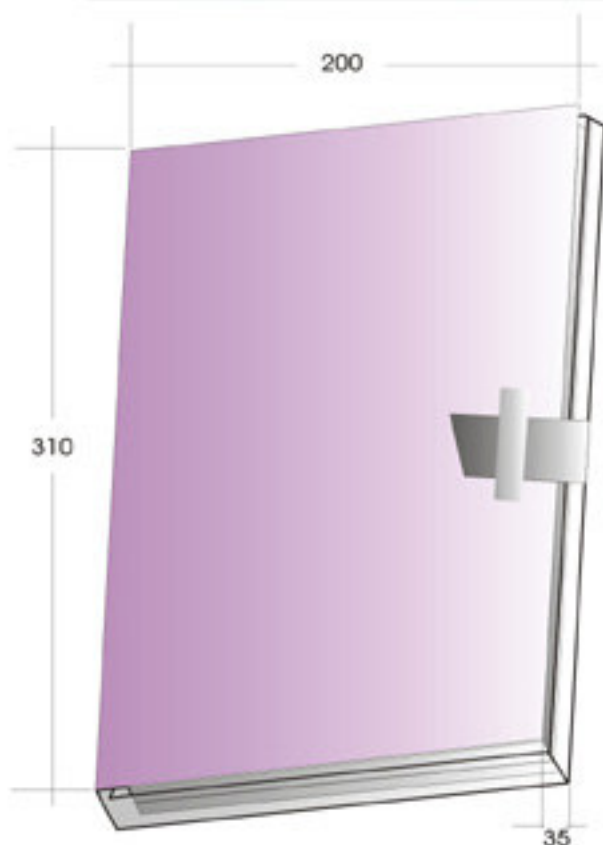

## ART. 715

RACCOGLITORE 45 POSTI DONNA - 3 PAGINE A 15 POSTI - 8 PER 14 MM. + 7 PER 16 MM. ( RETRO ADESIVO ).

FOLDER 45 LEATHER STRAPS FOR LADY - 3 PAGES WITH 15 PCS. AND TRANSPARENT PROTECTION - 8 FOR 14 MM. + 7 FOR 16 MM. ( SELF ADHESIVE ).

misura raccoglitore aperto: mm 640X310  
misura raccoglitore chiuso: mm 200X310

open dimension: mm 640X310  
closed dimension: mm 200X310